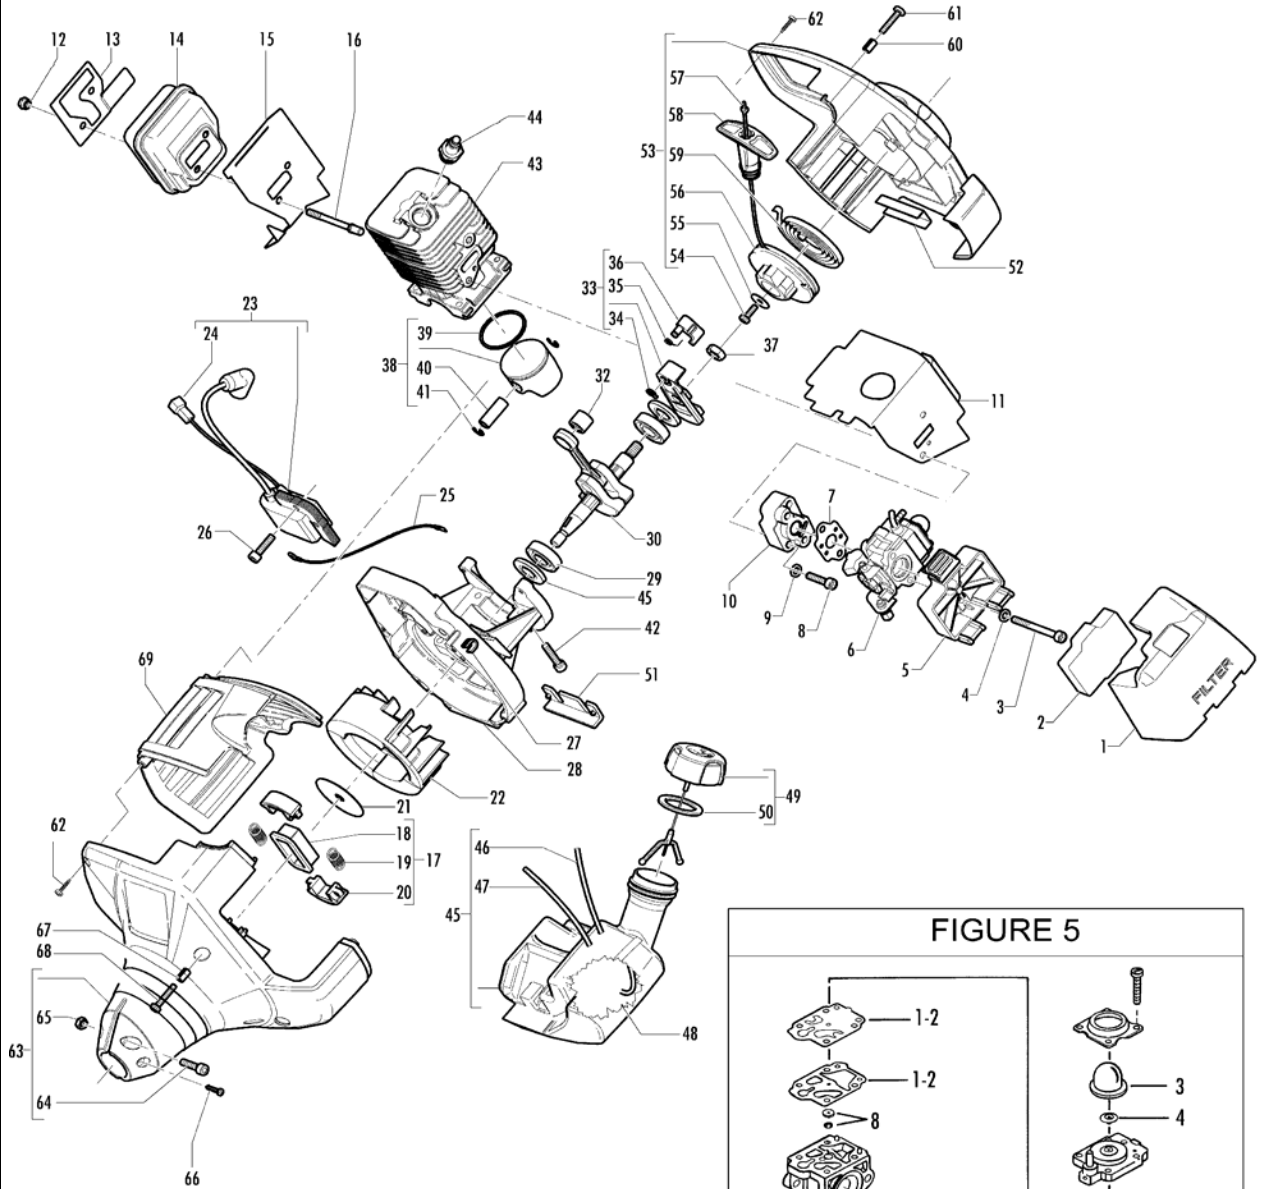

FIGURE 5

FIGURE 4

Item	P/N McC	P/N ELX	Qty	DESCRIPTION

Item	P/N McC	P/N ELX	Qty	DESCRIPTION

FIGURE 4

C 1	242848	538242848	1	filter cover
A 2	242888	538242888	1	air filter
3	235808	538235808	2	screw M5x50
4	235248	538235248	2	washer M5
C 5	242847	538242847	1	filter housing
C 6		FIGURE 5	1	carburettor
A 7	242851	538242851	1	spacer gasket
8	242173	538242173	2	screw M5x30
9	235248	538235248	2	washer M5
C 10	242849	538242849	1	spacer
B 11	242860	538242860	1	cylinder gasket
12	235642	538235642	2	nut M5
13	242962	538242962	1	muffler shield
C 14	242131	538242131	1	muffler
B 15	242859	538242859	1	muffler gasket
16	242037	538242037	2	muffler stud bolt
B 17	241793	538241793	1	clutch ass'y
18	• 241789	538241789	1	clutch hub
A 19	• 241794	538241794	2	spring
20	• 241743	538241743	2	clutch shoe
21	241604	538241604	1	clutch dust shield
22	243311	538243311	1	flywheel
C 23	249727	538249727	1	ignition coil ass'y
24	• 242959	538242959	1	switch wire
25	242891	538242891	1	ground wire
26	235806	538235806	2	screw M5x20
27	242895	538242895	1	wires protection
28	242802	538242802	1	engine crankcase
C 29	241594	538241594	2	bearing
30	243486	538243486	1	crankshaft ass'y
C 32	235742	538235742	1	needle bearing
C 33	241784	538241784	1	starter pawl ass'y
34	• 111088	538111088	1	snap ring
35	• 241782	538241782	1	spring
36	• 241781	538241781	1	pawl
37	241624	538241624	1	nut M8
C 38	249179	538249179	1	piston kit
B 39	• 242602	538242602	1	piston ring
40	• 241735	538241735	1	piston pin
41	• 235008	538235008	2	snap ring
42	235803	538235803	4	screw M5x25
C 43	243076	538243076	1	cylinder
A 44	322208	538322208	1	RDJ6J spark plug
C 45	242994	538242994	2	seals

C 45	242889	538242889	1	fuel tank ass'y
B 46	• 229789	538229789	1	hose
B 47	• 242527	538242527	1	primer bulb hose
A 48	93720	538093720	1	fuel pickup
B 49	242484	538242484	1	fuel cap ass'y
B 50	• 236564	538236564	1	cap seal
51	242038	538242038	1	tank grommet
52	242039	538242039	1	tank grommet
C 53	242886	538242886	1	starter ass'y
54	• 241077	538241077	1	screw 4x14
55	• 241703	538241703	1	washer
B 56	• 241620	538241620	1	starter pulley
A 57	• 241746	538241746	1	starter rope
58	• 242852	538242852	1	starter handle
B 59	• 241619	538241619	1	starter spring
60	228260	538228260	3	bushing
61	241963	538241963	3	screw M4x22
62	240862	538240862	3	screw 4x18
C 63	242887	538242887	1	joint ass'y
64	• 235806	538235806	1	screw 5x20
65	• 235216	538235216	1	nut
66	229632	538229632	1	screw 3.5x13
67	241617	538241617	4	bushing
68	241963	538241963	4	screw 4x22
69	242845	538242845	1	engine cover

FIGURE 5

WALBRO WYJ358

B	242885	538242885	1	carburetor WYJ538
A 1	• 247955	538247955	1	repair kit K20 WYJ
C 2	•• 247956	538247956	1	repair kit K10 WYJ
C 3	• 225834	538225834	1	primer
C 4	• 247957	538247957	1	valve
C 5	• 247958	538247958	1	spring
C 6	• 249419	538249419	1	pumping body
C 7	• 249418	538249418	1	valve
C 8	• 249417	538249417	1	jet

A=ALTA ROTAZIONE
B=MEDIA ROTAZIONE
C=ALTA ROTAZIONE
NUOVI CODICI

A=HIGH MOVING
B=MEDIUM MOVING
C=SLOW MOVING
NEW P. NUMBERS

A=HAUTE DEMANDE
B=MOYENNE DEMANDE
C=BASSE DEMANDE
NOUVELLES REFERENCES

A=GROBE NACHFRAGE
B=MITTELMAESSIGE
C=WENIGE NACHFRAGE
NEU CODEX